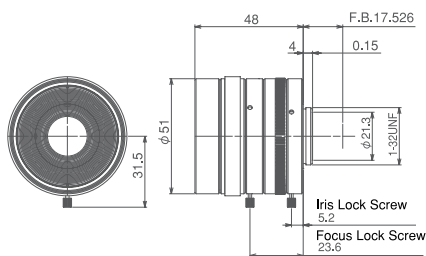

### SPECIFICATIONS

型號	圖像大小	Mount	焦距	F NO.	視角 (水平X垂直)	最近距離	操作功能			F.B.	濾鏡口徑	尺寸 (mm)	重量
							Focus	Zoom	Iris				
PYXIS 8 [JHF8M-5MP]	2/3"	C	8mm	F2.8-22	57.9×45.0°	0.1m	Manual	—	Manual	17.526mm	49mm	φ51×48.4	210g
PYXIS 12 [JHF12M-5MP]	2/3"	C	12mm	F1.8-22	40.3×30.8°	0.15m	Manual	—	Manual	17.526mm	49mm	φ51×59	200g
PYXIS 16 [JHF16M-5MP]	2/3"	C	16mm	F1.4-22	30.8×23.3°	0.2m	Manual	—	Manual	17.526mm	49mm	φ51×62.5	200g
PYXIS 25 [JHF25M-5MP]	2/3"	C	25mm	F1.4-22	20.0×15.0°	0.2m	Manual	—	Manual	17.526mm	49mm	φ51×48	190g
PYXIS 35 [JHF35M-5MP]	2/3"	C	35mm	F1.4-22	14.3×10.8°	0.25m	Manual	—	Manual	17.526mm	49mm	φ51×62	230g

### DIMENSIONS

**PYXIS 8**  
[JHF8M-5MP]

**PYXIS 12**  
[JHF12M-5MP]

**PYXIS 16**  
[JHF16M-5MP]

**PYXIS 25**  
[JHF25M-5MP]

**PYXIS 35**  
[JHF35M-5MP]

(單位：mm)

規格與外觀若有變更，恕不另行通知。