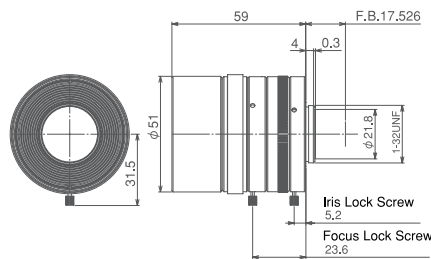

### SPECIFICATIONS

型號	圖像大小	Mount	焦距	F NO.	視角 (水平X垂直)	最近距離	操作功能			F.B.	濾鏡口徑	尺寸 (mm)	重量
							Focus	Zoom	Iris				
PYXIS 8 [JHF8M-5MP]	2/3"	C	8mm	F2.8-22	57.9×45.0°	0.1m	Manual	—	Manual	17.526mm	49mm	φ51×48.4	210g
PYXIS 12 [JHF12M-5MP]	2/3"	C	12mm	F1.8-22	40.3×30.8°	0.15m	Manual	—	Manual	17.526mm	49mm	φ51×59	200g
PYXIS 16 [JHF16M-5MP]	2/3"	C	16mm	F1.4-22	30.8×23.3°	0.2m	Manual	—	Manual	17.526mm	49mm	φ51×62.5	200g
PYXIS 25 [JHF25M-5MP]	2/3"	C	25mm	F1.4-22	20.0×15.0°	0.2m	Manual	—	Manual	17.526mm	49mm	φ51×48	190g
PYXIS 35 [JHF35M-5MP]	2/3"	C	35mm	F1.4-22	14.3×10.8°	0.25m	Manual	—	Manual	17.526mm	49mm	φ51×62	230g

### DIMENSIONS

**PYXIS 8**  
[JHF8M-5MP]

**PYXIS 12**  
[JHF12M-5MP]

**PYXIS 16**  
[JHF16M-5MP]

**PYXIS 25**  
[JHF25M-5MP]

**PYXIS 35**  
[JHF35M-5MP]

(單位：mm)

規格與外觀若有變更，恕不另行通知。