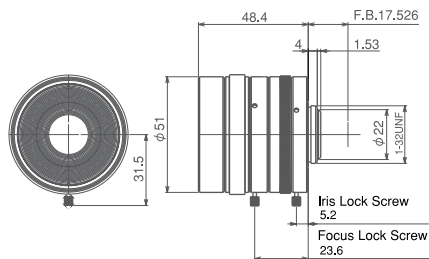

### SPECIFICATIONS

型號	圖像大小	Mount	焦距	F NO.	視角 (水平X垂直)	最近距離	操作功能			F.B.	濾鏡口徑	尺寸 (mm)	重量
							Focus	Zoom	Iris				
PYXIS 8 [JHF8M-5MP]	2/3"	C	8mm	F2.8-22	57.9×45.0°	0.1m	Manual	—	Manual	17.526mm	49mm	φ51×48.4	210g
PYXIS 12 [JHF12M-5MP]	2/3"	C	12mm	F1.8-22	40.3×30.8°	0.15m	Manual	—	Manual	17.526mm	49mm	φ51×59	200g
PYXIS 16 [JHF16M-5MP]	2/3"	C	16mm	F1.4-22	30.8×23.3°	0.2m	Manual	—	Manual	17.526mm	49mm	φ51×62.5	200g
PYXIS 25 [JHF25M-5MP]	2/3"	C	25mm	F1.4-22	20.0×15.0°	0.2m	Manual	—	Manual	17.526mm	49mm	φ51×48	190g
PYXIS 35 [JHF35M-5MP]	2/3"	C	35mm	F1.4-22	14.3×10.8°	0.25m	Manual	—	Manual	17.526mm	49mm	φ51×62	230g

### DIMENSIONS

**PYXIS 8**  
[JHF8M-5MP]

**PYXIS 12**  
[JHF12M-5MP]

**PYXIS 16**  
[JHF16M-5MP]

**PYXIS 25**  
[JHF25M-5MP]

**PYXIS 35**  
[JHF35M-5MP]

(單位：mm)

規格與外觀若有變更，恕不另行通知。