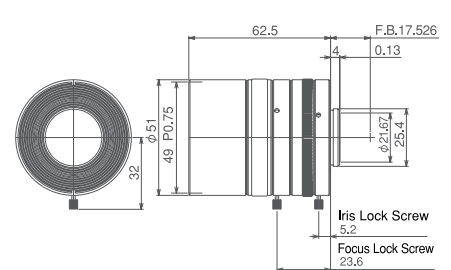

### SPECIFICATIONS

型號	圖像大小	Mount	焦距	F NO.	視角 (水平X垂直)	最近距離	操作功能			F.B.	濾鏡口徑	尺寸 (mm)	重量
							Focus	Zoom	Iris				
PYXIS 8 [JHF8M-5MP]	2/3"	C	8mm	F2.8-22	57.9×45.0°	0.1m	Manual	—	Manual	17.526mm	49mm	φ51×48.4	210g
PYXIS 12 [JHF12M-5MP]	2/3"	C	12mm	F1.8-22	40.3×30.8°	0.15m	Manual	—	Manual	17.526mm	49mm	φ51×59	200g
PYXIS 16 [JHF16M-5MP]	2/3"	C	16mm	F1.4-22	30.8×23.3°	0.2m	Manual	—	Manual	17.526mm	49mm	φ51×62.5	200g
PYXIS 25 [JHF25M-5MP]	2/3"	C	25mm	F1.4-22	20.0×15.0°	0.2m	Manual	—	Manual	17.526mm	49mm	φ51×48	190g
PYXIS 35 [JHF35M-5MP]	2/3"	C	35mm	F1.4-22	14.3×10.8°	0.25m	Manual	—	Manual	17.526mm	49mm	φ51×62	230g

### DIMENSIONS

**PYXIS 8**  
[JHF8M-5MP]

**PYXIS 12**  
[JHF12M-5MP]

**PYXIS 16**  
[JHF16M-5MP]

**PYXIS 25**  
[JHF25M-5MP]

**PYXIS 35**  
[JHF35M-5MP]

(單位：mm)

規格與外觀若有變更，恕不另行通知。