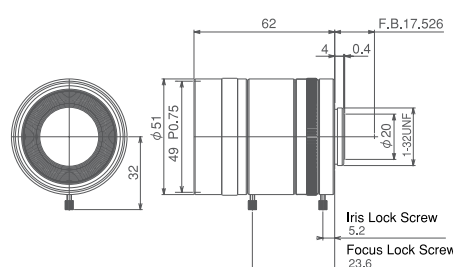

### SPECIFICATIONS

型號	圖像大小	Mount	焦距	F NO.	視角 (水平X垂直)	最近距離	操作功能			F.B.	濾鏡口徑	尺寸 (mm)	重量
							Focus	Zoom	Iris				
PYXIS 8 [JHF8M-5MP]	2/3"	C	8mm	F2.8-22	57.9×45.0°	0.1m	Manual	—	Manual	17.526mm	49mm	φ51×48.4	210g
PYXIS 12 [JHF12M-5MP]	2/3"	C	12mm	F1.8-22	40.3×30.8°	0.15m	Manual	—	Manual	17.526mm	49mm	φ51×59	200g
PYXIS 16 [JHF16M-5MP]	2/3"	C	16mm	F1.4-22	30.8×23.3°	0.2m	Manual	—	Manual	17.526mm	49mm	φ51×62.5	200g
PYXIS 25 [JHF25M-5MP]	2/3"	C	25mm	F1.4-22	20.0×15.0°	0.2m	Manual	—	Manual	17.526mm	49mm	φ51×48	190g
PYXIS 35 [JHF35M-5MP]	2/3"	C	35mm	F1.4-22	14.3×10.8°	0.25m	Manual	—	Manual	17.526mm	49mm	φ51×62	230g

### DIMENSIONS

**PYXIS 8**  
[JHF8M-5MP]

**PYXIS 12**  
[JHF12M-5MP]

**PYXIS 16**  
[JHF16M-5MP]

**PYXIS 25**  
[JHF25M-5MP]

**PYXIS 35**  
[JHF35M-5MP]

(單位：mm)

規格與外觀若有變更，恕不另行通知。